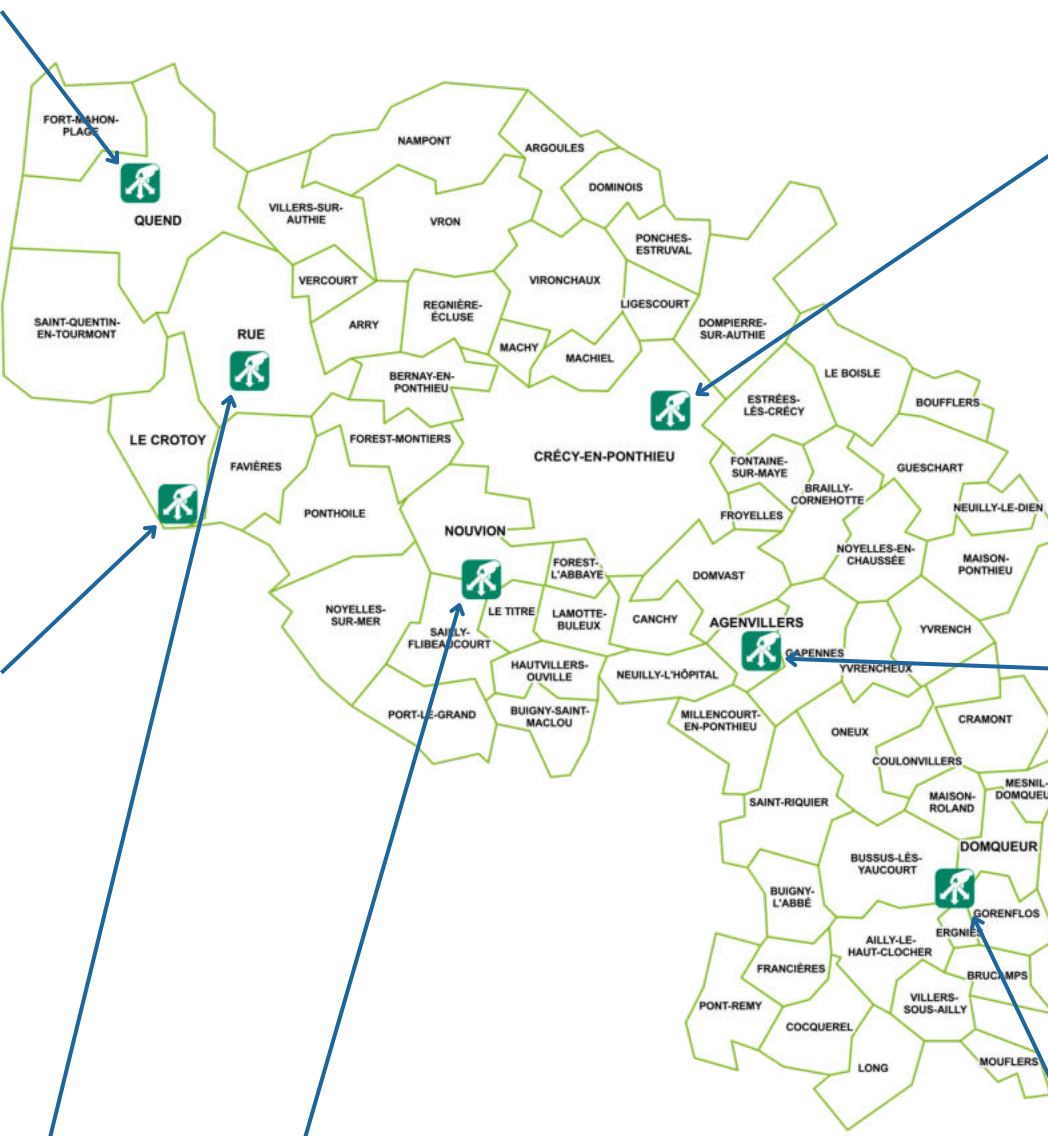

LE CROTOY

Rue des Abattoirs
Tél : 06 89 75 28 64

	DU 1 ^{ER} OCTOBRE AU 31 MARS		DU 1 ^{ER} AVRIL AU 30 SEPTEMBRE	
Lundi	Fermée		9h - 11h45	13h30 - 17h15
Mardi	Fermée			
Mercredi	9h - 11h45	13h30 - 16h15	9h - 11h45	13h30 - 17h15
Jeudi	Fermée			
Vendredi	9h - 11h45	13h30 - 16h15	9h - 11h45	13h30 - 17h15
Samedi	9h - 11h45	13h30 - 16h15	9h - 11h45	13h30 - 17h15
Dimanche	Fermée		9h30 - 11h15	Fermée

RUE

Route du Crotoy
Tél : 06 70 78 74 32

	DU 1 ^{ER} OCTOBRE AU 31 MARS		DU 1 ^{ER} AVRIL AU 30 SEPTEMBRE	
Lundi	9h - 11h45	13h30 - 16h15	9h - 11h45	13h30 - 17h15
Mardi	9h - 11h45	13h30 - 16h15	9h - 11h45	13h30 - 17h15
Mercredi	9h - 11h45	13h30 - 16h15	9h - 11h45	13h30 - 17h15
Jeudi	9h - 11h45	13h30 - 16h15	9h - 11h45	13h30 - 17h15
Vendredi	9h - 11h45	13h30 - 16h15	9h - 11h45	13h30 - 17h15
Samedi	9h - 11h45	13h30 - 16h15	9h - 11h15	13h30 - 17h15
Dimanche	Fermée			

DOMQUEUR

Route de Saint-Riquier - RD 12
Tél : 06 01 34 25 83

	DU 1 ^{ER} OCTOBRE AU 31 MARS		DU 1 ^{ER} AVRIL AU 30 SEPTEMBRE	
Lundi	9h - 11h45	13h30 - 16h15	9h - 11h45	13h30 - 17h15
Mardi	9h - 11h45	13h30 - 16h15	9h - 11h45	13h30 - 17h15
Mercredi	Fermée			
Jeudi	Fermée			
Vendredi	9h - 11h45	13h30 - 16h15	9h - 11h45	13h30 - 17h15
Samedi	9h - 11h45	13h30 - 16h15	9h - 11h45	13h30 - 17h15
Dimanche	Fermée		9h30 - 11h15	Fermée